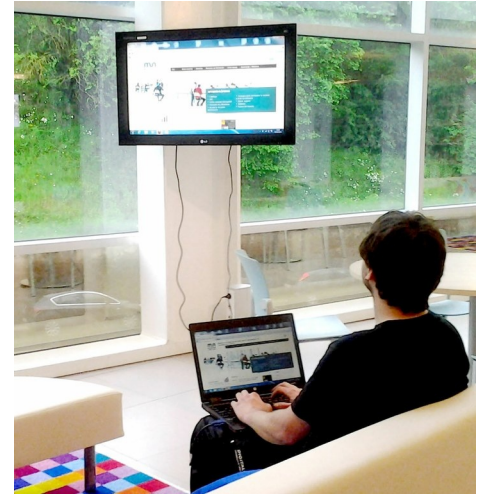

Pantaila erraldoiak eskaintzen dizkizu Bibliotekak

2013/05/20

MGEP Bibliotekan bi telebista handiak instalatu ditugu pantailak bezala erabil ahal izateko.

Zure ordenagailu eramangarria konektatu eta horrela bigarren monitore honekin ere lan egin dezakezu; zure eramangarrian egiten den guztia pantaila berrian bistaratuko duzu.

Erabilera asko aurki dezakezu: zure aurkezpenak proiektatzeko, taldeko lanak edo ahozko azalpenak prestatzeko, eta abar.

Pantaila berriak